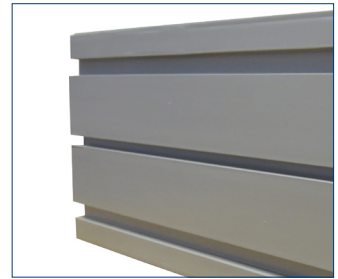

Esquema de instalación

1- Pata Zócalo Regulable

2- Clip Conector

3- Esquinero

4- Perfil Zócalo Alveolar

A- Solución N°1: Terminación foliada color aluminio

B- Solución N°12: Terminación foliada color negro

innovación vanguardia

Sistema Zócalo

calidad tecnología

SISTEMA ZÓCALO

Solución para terminación inferior de muebles de cocina

50 años de trayectoria avalan nuestra experiencia en el desarrollo de soluciones para importantes compañías nacionales y extranjeras. Para ello contamos con una planta de extrusión, una planta de inyección y un centro de mecanizado. Lo que nos permite tener una amplia gama de productos en rubros como construcción, fábricas de muebles, puertas y ventanas de PVC, ferreterías, minerías, riego refrigeración y desarrollo de productos especiales para distintos proyectos e industrias