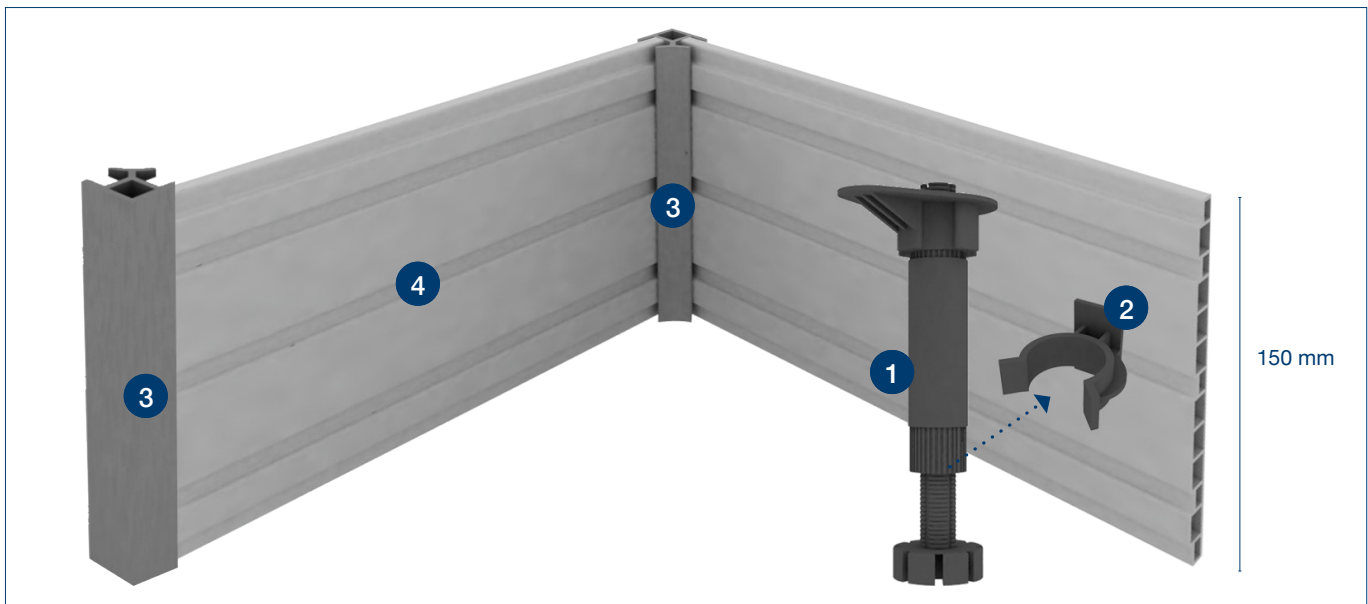

Esquema de instalación

1- Pata Zócalo Regulable

2- Clip Conector

3- Esquinero

4- Perfil Zócalo Alveolar

A- Solución N°1: Terminación foliada color aluminio

B- Solución N°12: Terminación foliada color negro

innovación vanguardia

Sistema Zócalo

calidad tecnología

SISTEMA ZÓCALO

Solución para terminación inferior de muebles de cocina

50 años de trayectoria avalan nuestra experiencia en el desarrollo de soluciones para importantes compañías nacionales y extranjeras. Para ello contamos con una planta de extrusión, una planta de inyección y un centro de mecanizado. Lo que nos permite tener una amplia gama de productos en rubros como construcción, fábricas de muebles, puertas y ventanas de PVC, ferreterías, minerías, riego refrigeración y desarrollo de productos especiales para distintos proyectos e industrias