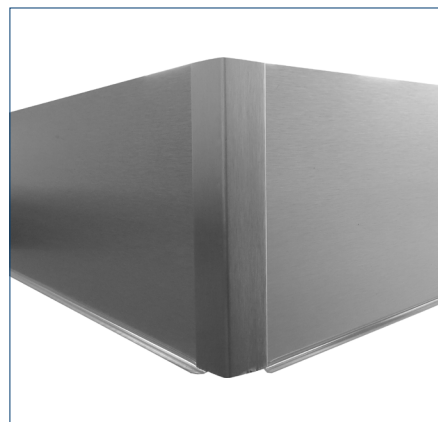

Esquinero Perfil Zócalo

- Esquinero para terminación en la unión de zócalos en ángulos de 90°.
- Fabricado en PVC de alta durabilidad.
- Uso para uniones interiores y exteriores.
- Terminación foliada, recta y limpia, disponible en color aluminio y negro.

Código	Color	Altura	Formato	Disponibilidad
1512100101826	Aluminio	100 mm	Unitario	Stock
1512100094826	Aluminio	150 mm	Unitario	Stock
1512100109950	Negro	100 mm	Unitario	Stock
1512100107950	Negro	150 mm	Unitario	Stock