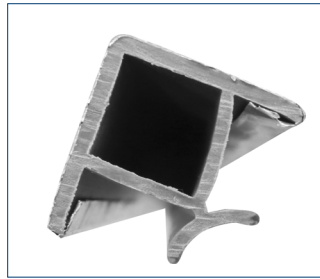

Perfil Zócalo Alveolar

- Terminación inferior para muebles de cocina, fabricado en PVC.
- Con riel para horquilla de pata zocalo.
- Terminación foliada, recta y limpia, disponible en color aluminio y negro.
- Fácil instalación con clips y desmontable para limpieza del rodapié.

Código	Color	Altura	Formato	Disponibilidad
1512100100826	Aluminio	100 mm	Tira de 3 m	Stock
1512100093826	Aluminio	150 mm	Tira de 3 m	Stock
1512100108950	Negro	100 mm	Tira de 3 m	Stock
1512100106950	Negro	150 mm	Tira de 3 m	Stock

Esquema de instalación

1- Pata Zócalo Regulable

2- Clip Conector

3- Esquinero

4- Perfil Zócalo Alveolar

A- Solución N°1: Terminación foliada color aluminio

B- Solución N°12: Terminación foliada color negro

innovación vanguardia

Sistema Zócalo

calidad tecnología

SISTEMA ZÓCALO

Solución para terminación inferior de muebles de cocina

50 años de trayectoria avalan nuestra experiencia en el desarrollo de soluciones para importantes compañías nacionales y extranjeras. Para ello contamos con una planta de extrusión, una planta de inyección y un centro de mecanizado. Lo que nos permite tener una amplia gama de productos en rubros como construcción, fábricas de muebles, puertas y ventanas de PVC, ferreterías, minerías, riego refrigeración y desarrollo de productos especiales para distintos proyectos e industrias