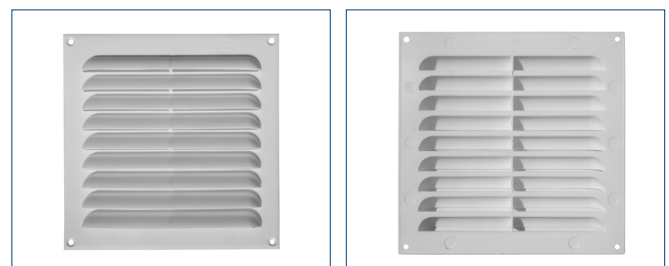

Celosía Plana 20 cm x 20 cm

Paso libre de ventilación:

177,0 cm²

Medida perimetral (alto x ancho):

20 cm x 20 cm

Medida ventilación (alto x ancho):

15,5 cm x 15,5 cm

Código	Color	Formato	S/AP
2011100020050	Blanco	50 unidades	Stock
2011100046050	Blanco	10 unidades	Stock
2011100074050	Blanco	1 unidades	Stock
2011100021050	Blanco	1 unidades	Stock