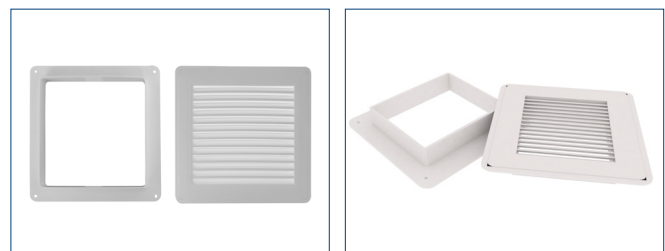

Ventilación para Pared

Producto diseñado para permitir el flujo de aire entre el interior y exterior de una casa, ideal para salida de artefactos que necesiten ventilación.

Código	Medida	Formato	S/AP
2514100020050	6" x 6"	1 unidad	Stock