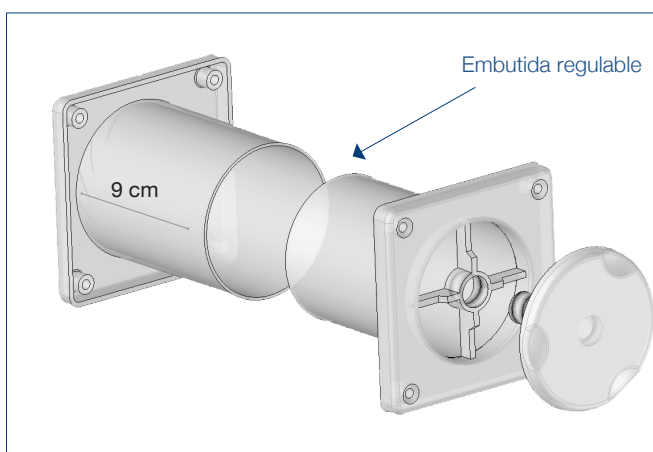

Disponible en versión con y sin filtro de aire

Celosía Chicago Regulable con Filtro
Contiene filtro para material particulado ambiental, limpiando el aire que entra.

Celosía Chicago Regulable sin Filtro
Cuenta con un diámetro de apertura más grande para mayor ventilación.