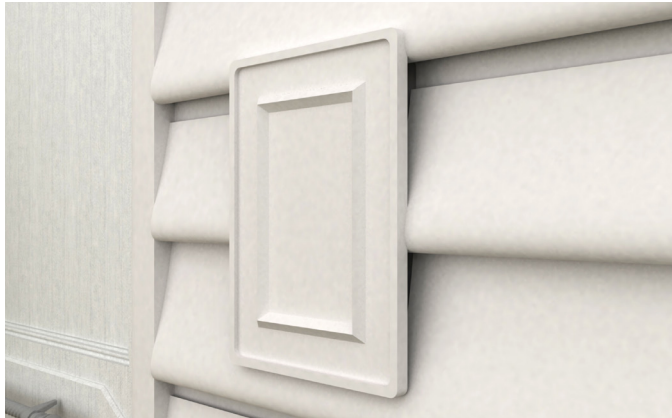

Descripción

Estos accesorios son desarrollados por la empresa canadiense Duraflor, como uso complementario a este revestimiento y son de gran utilidad para la instalación de luminaria o salidas eléctricas. Además, la ventilación de pared tiene varios usos, entre los que destacan la ventilación de artefactos que necesitan aireación, como secadoras.

Atributos destacados

- Altamente recomendados como elemento complementario a este revestimiento.
- Su instalación evita filtraciones de humedad y otros problemas que surgen al cortar los perfiles siding.
- Se utilizan principalmente en luminaria exterior, timbres, enchufes y salidas eléctricas.

Interruptor Eléctrico

Puede ser utilizado para la instalación de interruptores en el muro exterior de la casa, así como también para la salida eléctrica de enchufes.

Código	Medida	Formato	S/AP
2514100024050	3,5" x 5"	1 unidad	Stock

Salida Eléctrica

Las salidas eléctricas se utilizan para la instalación de focos o lámparas exteriores colgadas desde la pared. Tienen un acabado poco invasivo.

Código	Medida	Formato	S/AP
2514100023050	2" x 3"	1 unidad	Stock

Ventilación para Pared

Producto diseñado para permitir el flujo de aire entre el interior y exterior de una casa, ideal para salida de artefactos que necesiten ventilación.

Código	Medida	Formato	S/AP
2514100020050	6" x 6"	1 unidad	Stock