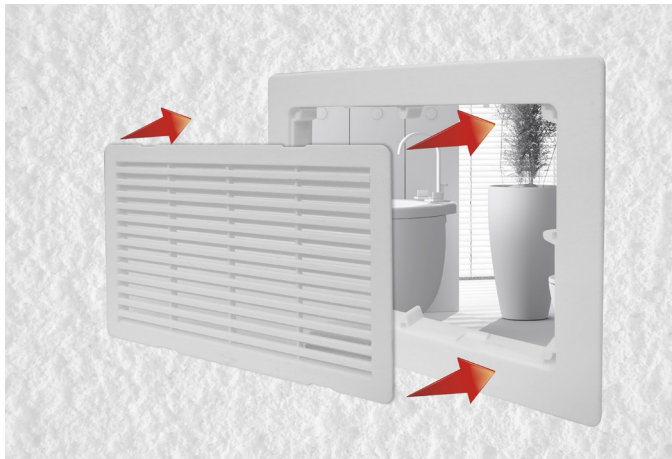

Celosías Nova Clip (Reversibles)

Descripción

Celosía de PVC clipeable y muy versátil, para registro de tinas y shaft, pensada para durar en el tiempo. Apta para todo tipo de construcciones y al ser desmontable, es ideal para remodelaciones y otorga un acabado más limpio y elegante. Su diseño facilita el proceso de instalación y recambio, se utiliza con pestaña para terminación o embutida para obra gruesa.