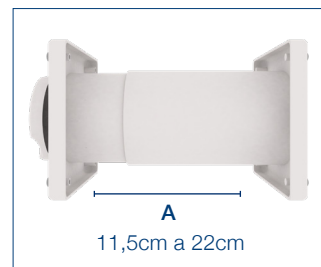

Modelo con filtro

Código	Color	Formato	S/AP
2011100070050	Blanco	1 unidad	Stock

Tapa Celosia Chicago para lluvia

- Ideal para zonas con mucha lluvia u orientación norte y cubre el exterior de la celosía para evitar que entre agua.
- Excelente desempeño en edificaciones con altura.
- Evita el ingreso directo de aire por la celosía, disminuyendo la velocidad de entrada, dirigiéndolo por debajo de la misma, y generando menos ruido.
- Esta solución es compatible con las Celosías DVP Chicago de 3" y 4" y Celosía Embutida de 17x17 cm.