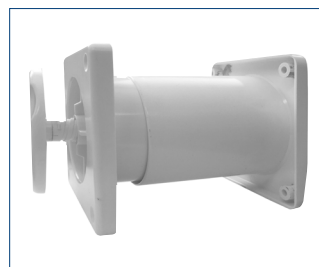

Modelo con filtro

Código	Color	Formato	S/AP
2011100070050	Blanco	1 unidad	Stock

Tapa Celosia Chicago para lluvia

- Ideal para zonas con mucha lluvia u orientación norte y cubre el exterior de la celosía para evitar que entre agua.
- Excelente desempeño en edificaciones con altura.
- Evita el ingreso directo de aire por la celosía, disminuyendo la velocidad de entrada, dirigiéndolo por debajo de la misma, y generando menos ruido.
- Esta solución es compatible con las Celosías DVP Chicago de 3" y 4" y Celosía Embutida de 17x17 cm.