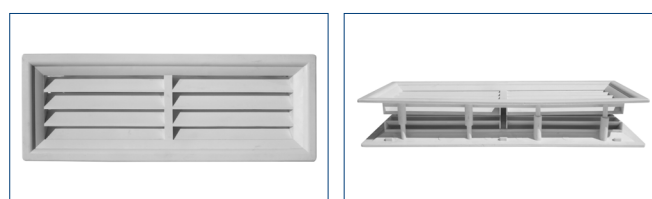

Celosías Beagle

Celosía Beagle 35 cm x 13 cm

Paso libre de ventilación:
159,0 cm²

Medida perimetral (alto x ancho):
12,5 cm x 35,5 cm

Medida ventilación (alto x ancho):
10,4 cm x 33,5 cm

Código	Color	Formato	S/AP
2011100034050	Blanco	32 unides	Stock
2011100045050	Blanco	10 unides	Stock
2011100035050	Blanco	1 unidad	Stock
2011100079050	Blanco	1 unidad	Stock