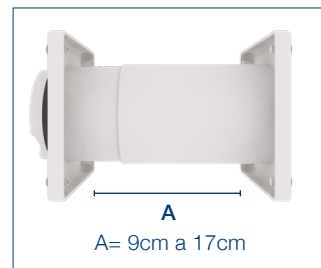

Celosía Chicago Regulable 3" (con y sin filtro)

Paso libre de ventilación:

154,8 cm²

Medida perimetral (alto x ancho):

10,5 cm x 10,5 cm

Medida ventilación (alto x ancho):

3"

Modelo sin filtro

Código	Color	Formato	S/AP
2011100054050	Blanco	1 unidad	Stock
2011100058050	Blanco	5 unidades	Stock

Modelo con filtro

Código	Color	Formato	S/AP
2011100067050	Blanco	1 unidad	Stock

Celosía Chicago Regulable 4" (con y sin filtro)

Paso libre de ventilación:

154,8 cm²

Medida perimetral (alto x ancho):

13,0 cm x 13,0 cm

Medida ventilación (alto x ancho):

4"