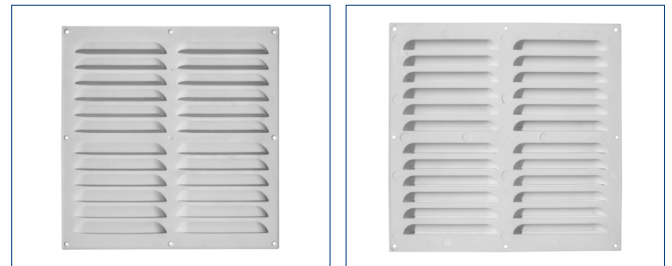

Código	Color	Formato	S/AP
2011100026050	Blanco	50 unidades	Stock
2011100048050	Blanco	10 unidades	Stock
2011100027050	Blanco	1 unidad	Stock

Código	Color	Formato	S/AP
2011100076050	Blanco	1 unidad	Stock
2011100048826	Aluminio	10 unidades	Stock
2011100048100	Beige	10 unidades	Stock