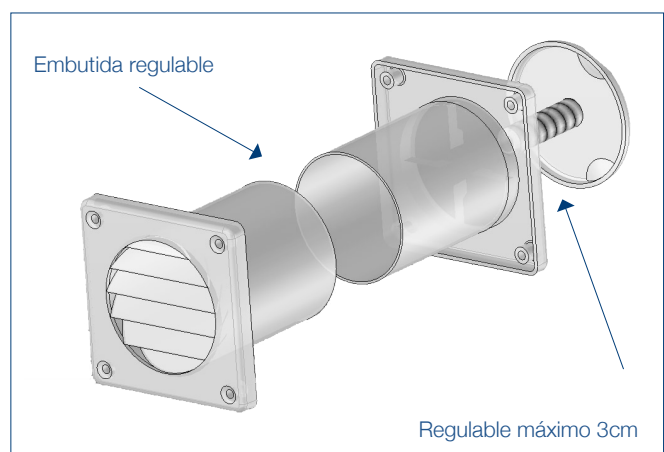

Disponible en versión con y sin filtro de aire

Celosía Chicago Regulable con Filtro
Contiene filtro para material particulado ambiental, limpiando el aire que entra.

Celosía Chicago Regulable sin Filtro
Cuenta con un diámetro de apertura más grande para mayor ventilación.