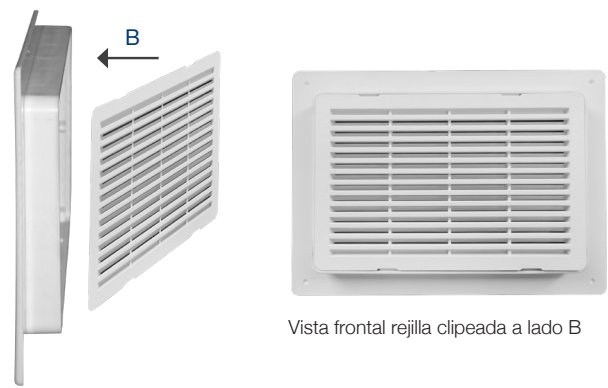

B Instalación embutida para Obra Gruesa