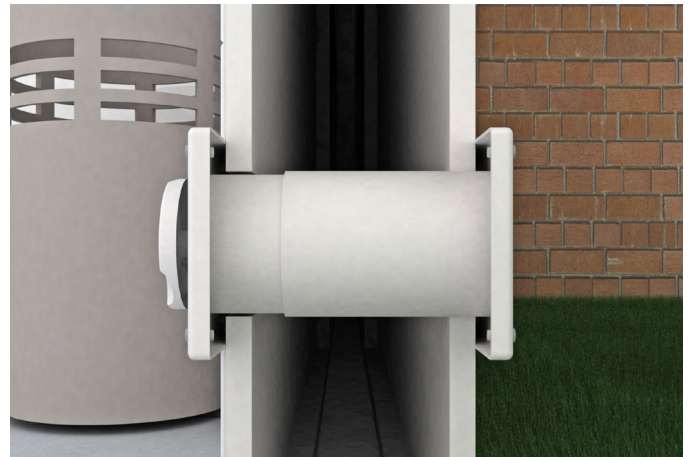

Descripción

Las celosías Chicago se utilizan para ventilación en muros de todo tipo, y permiten generar condiciones de humedad del aire adecuadas para el confort dentro de los espacios habitados. Debe ser instalada horizontalmente y posee una parte regulable que permite ajustar el nivel de ventilación según el usuario lo requiera. Lo anterior siempre alineado con el Planes de Prevención y/o Descontaminación Atmosférica (PPDA), impulsado por las entidades de Gobierno bajo la premisa de construcción responsable y descontaminación atmosférica.

Atributos destacados

- Tiene una parte ajustable para regular el paso de aire.
- Diámetro de ventilación 3 pulgadas o 4 pulgadas.
- Diseñada para proporcionar un flujo de aire continuo en casas y edificios.
- Fabricado con plástico ABS.
- Gran tenacidad, incluso a muy baja temperatura (-20°C).
- Material duro y rígido, con una terminación prolija.
- No se aboyan ni descascaran. Ideal para uso exterior, pues contienen filtro UV.
- Fácil de instalar, abrir y cerrar.

Disponible en versión con y sin filtro de aire

Celosía Chicago Regulable con Filtro
Contiene filtro para material particulado ambiental, limpiando el aire que entra.

Celosía Chicago Regulable sin Filtro
Cuenta con un diámetro de apertura más grande para mayor ventilación.