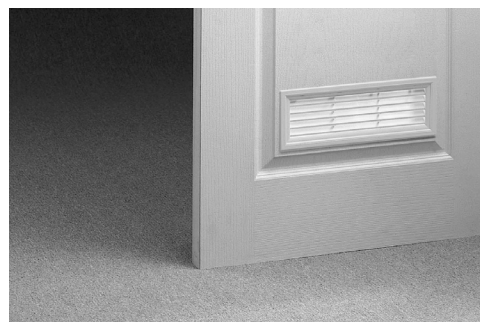

Retardante
de la llama

- Están diseñadas para ambientes corrosivos, son lavables.
- Son resistentes a los golpes, no se abollan ni deforman.
- Colaboran en el acondicionamiento térmico del inmueble.
- Permiten registrar sectores sin tener que deteriorar el área a inspeccionar.
- Aseguran la limpieza del aire y disminuyen las partículas en suspensión.
- Colaboran con el control de la humedad y disminuyen las concentraciones de gases.
- Son seguras de manipular, no generan cortes en las manos.
- Paso de aire libre certificado por IDIEM.
- Poseen un aditivo contra rayos UV para uso en exterior.