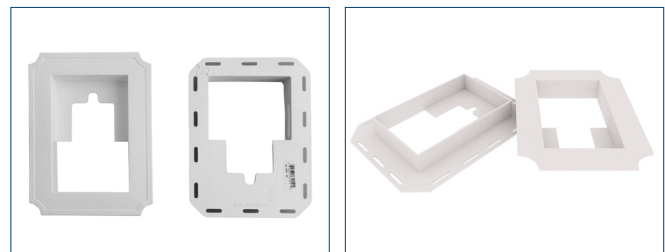

Salida Eléctrica

Las salidas eléctricas se utilizan para la instalación de focos o lámparas exteriores colgadas desde la pared. Tienen un acabado poco invasivo.

Código	Medida	Formato	S/AP
2514100023050	2" x 3"	1 unidad	Stock