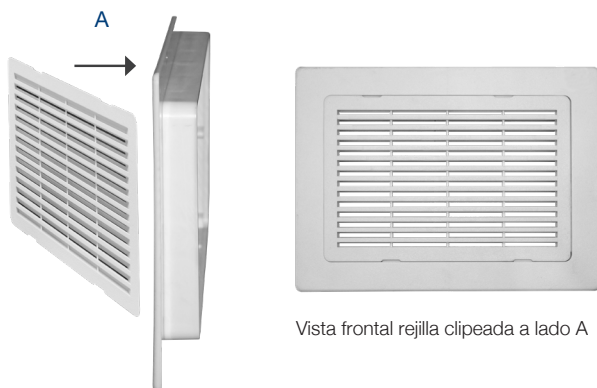

A Instalación con pestaña, para Terminación